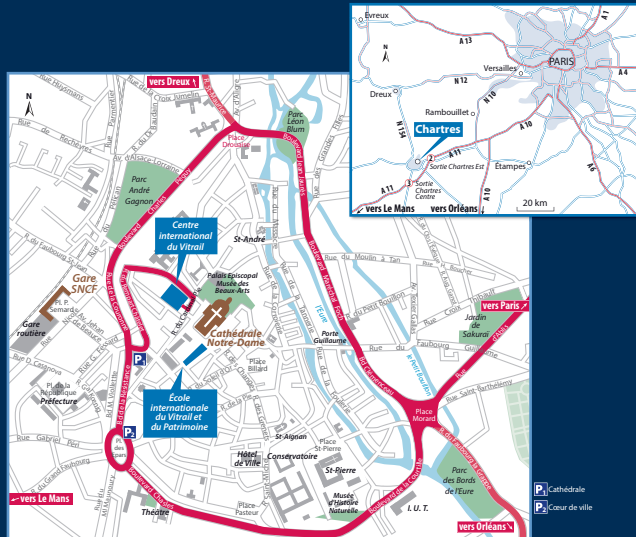

L'exposition

LUMIÈRES DU MONDE

Panorama international du vitrail contemporain

est ouverte du
23 avril 2016 au 28 octobre 2017

du lundi au vendredi
9h30 - 12h30 / 13h30 - 18h

Samedis
10h - 12h30 / 14h30 - 18h

Dimanches et jours fériés
14h30 - 18h

visites conférences
pour les groupes sur réservation

Centre
international
du Vitrail

5, rue du Cardinal Pie
F-28000 CHARTRES
Tél: +33 (0)2 37 21 65 72
contact@centre-vitrail.org
www.centre-vitrail.org